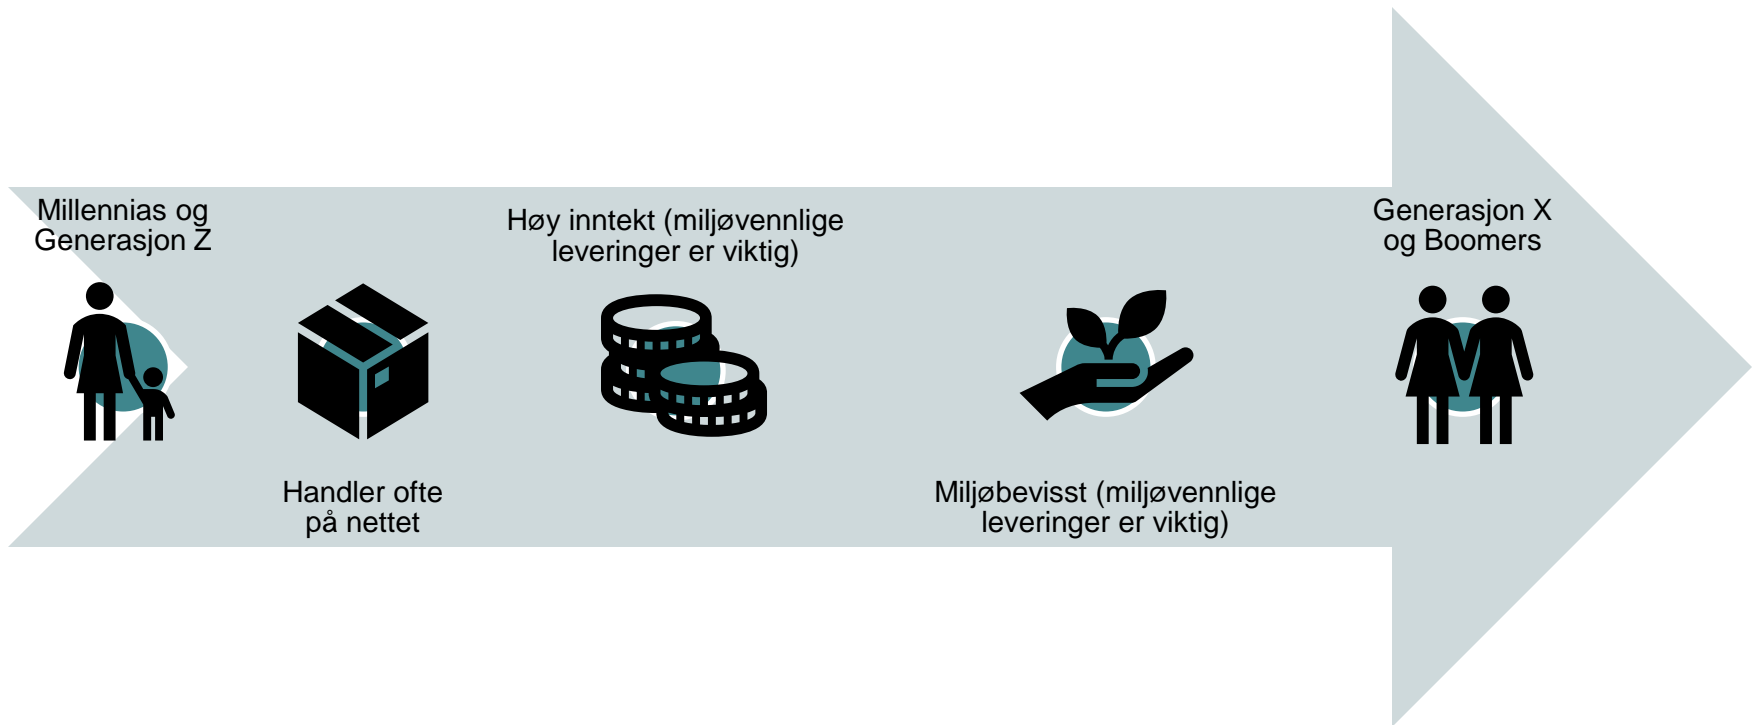

Kan konsumenter involveres, for eksempel ved å vente på en miljøvennlig hjemlevering?